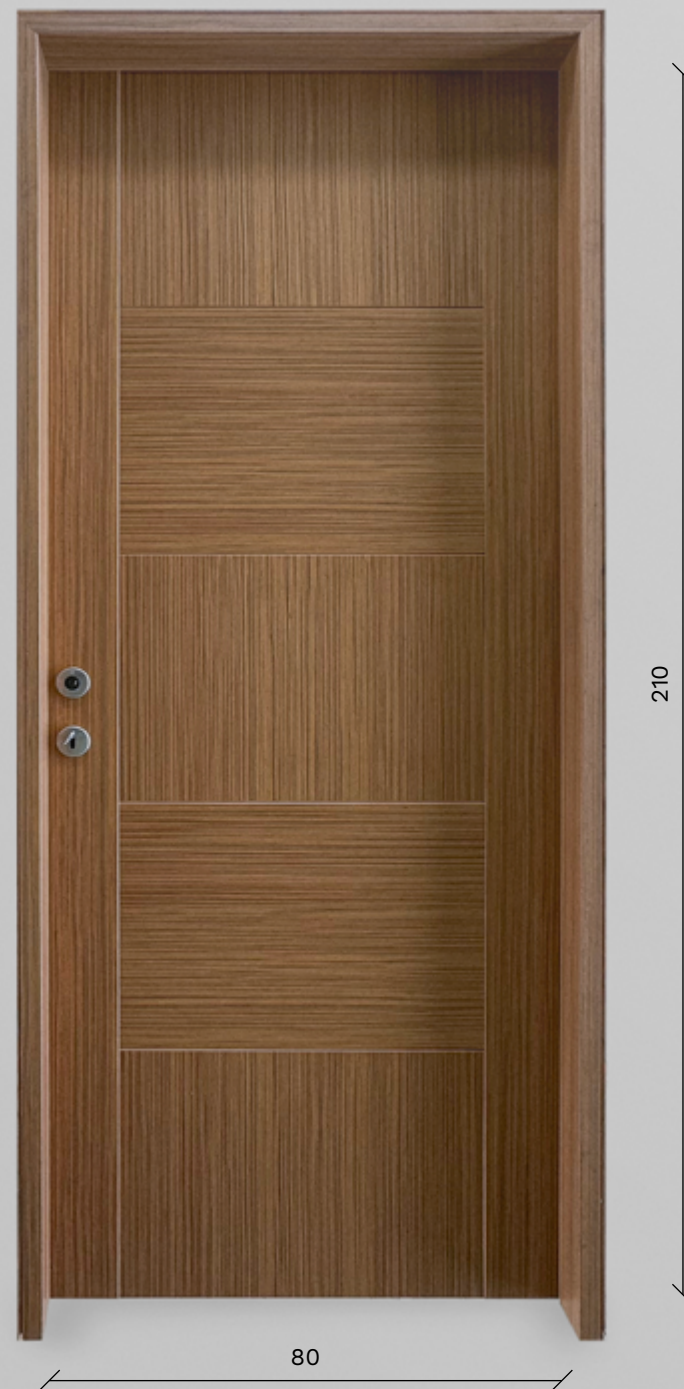

250305

Porta per interno
Unico battente in legno
80x210 cm

32
/48

33
/48