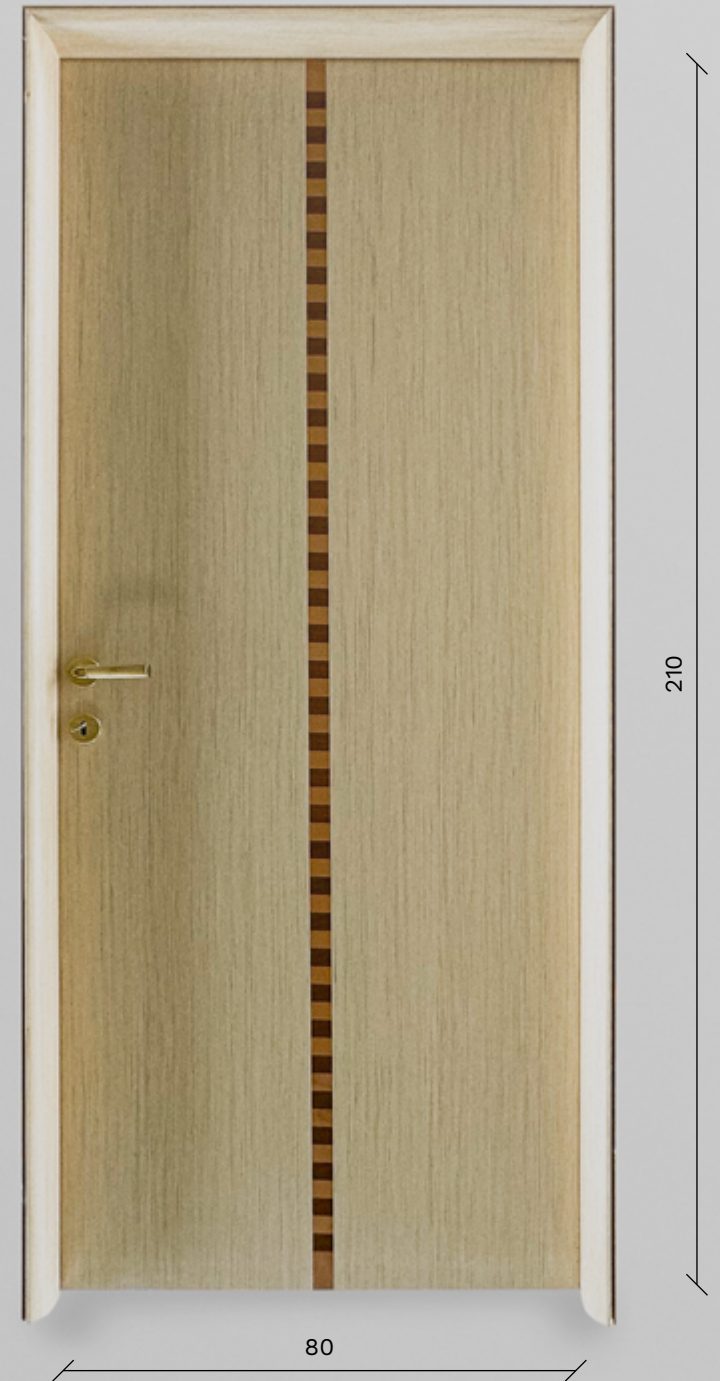

# 090507

Porta per interno  
Unico battente in legno  
**80x210 cm**

16  
/48

17  
/48

# 090508

Porta per interno con bugnato  
Unico battente in legno  
**80x210 cm**

18  
/48

19  
/48

# 090508

Porta per interno  
Unico battente in legno  
**80x210 cm**

20  
/48

21  
/48