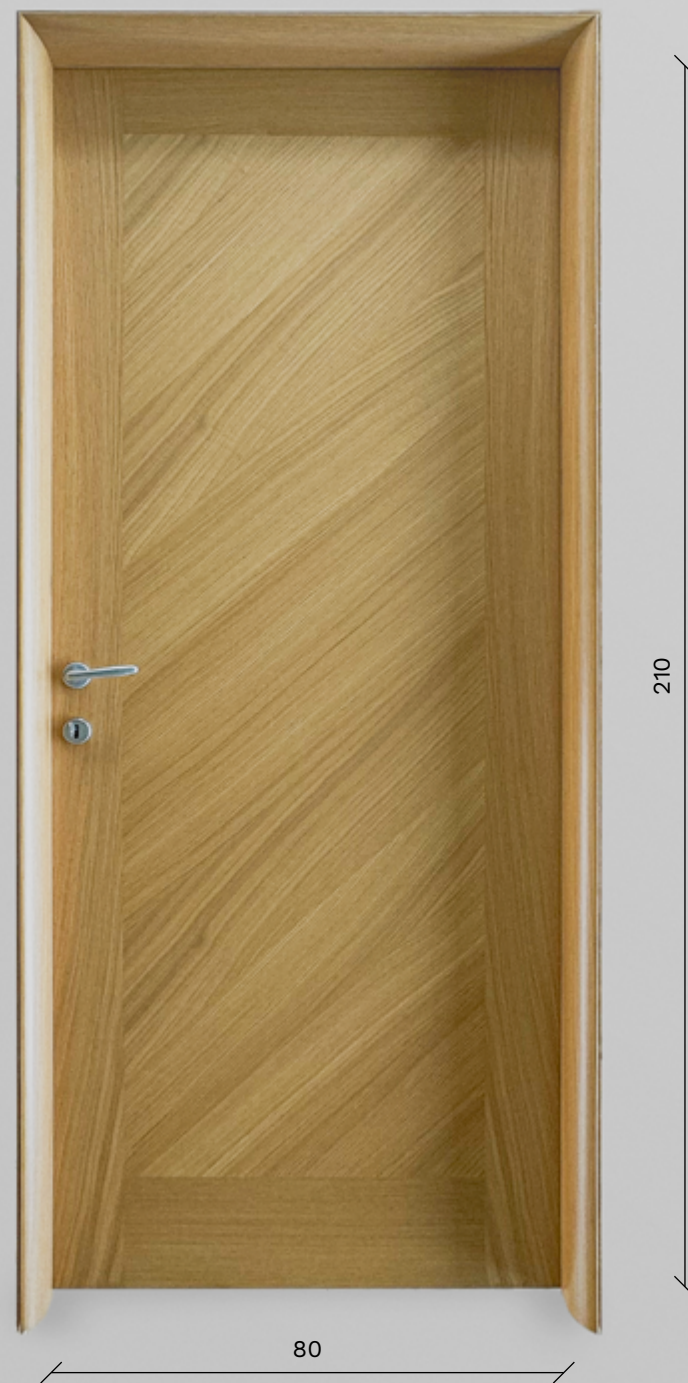

250305

Porta per interno
Unico battente in legno
80x210 cm

30
/48

31
/48