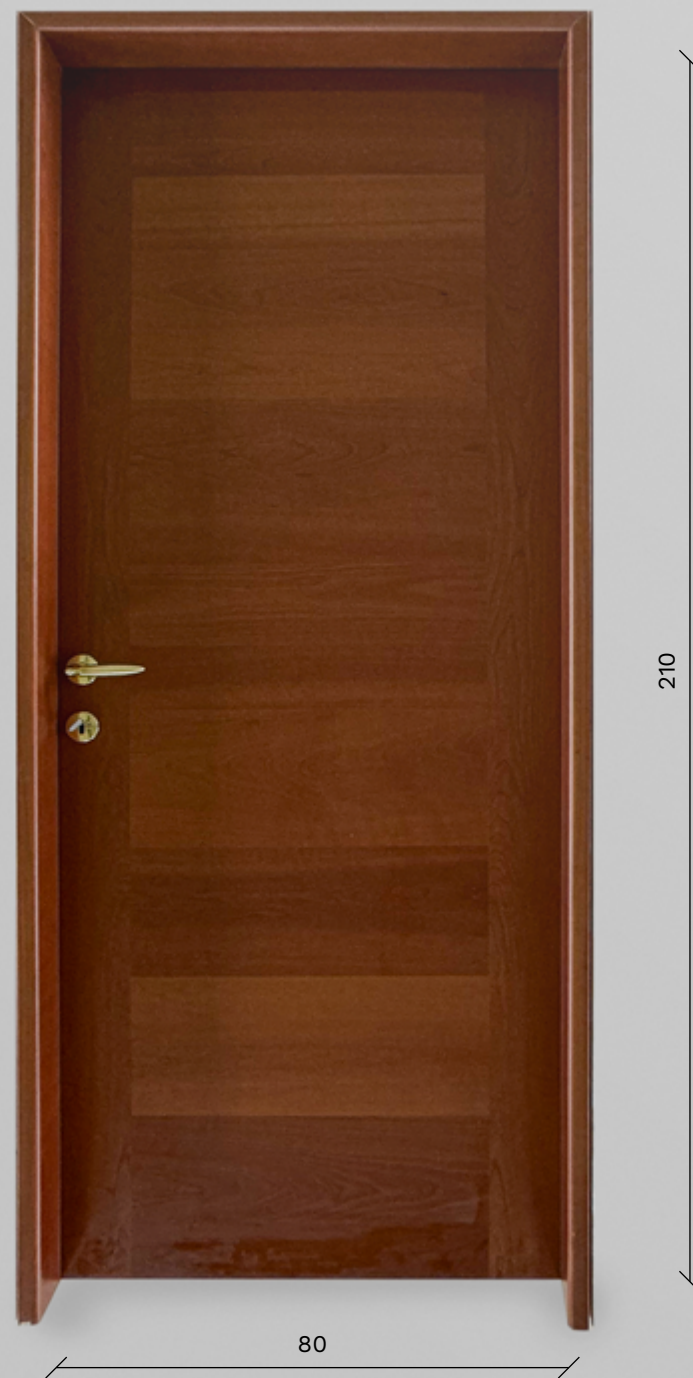

090507

Porta per interno
Unico battente in legno
80x210 cm

16
/48

17
/48