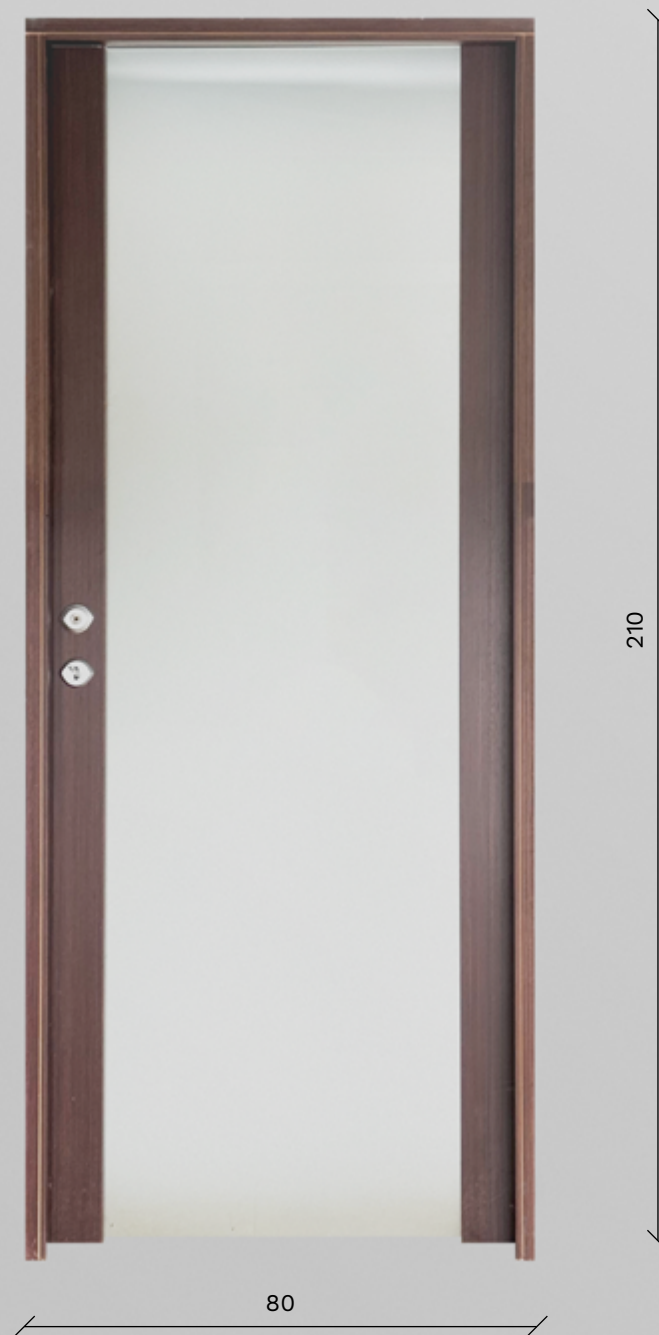

190304

Porta per interno con vetro opaco
Unico battente in legno
80x210 cm

44
/48

45
/48