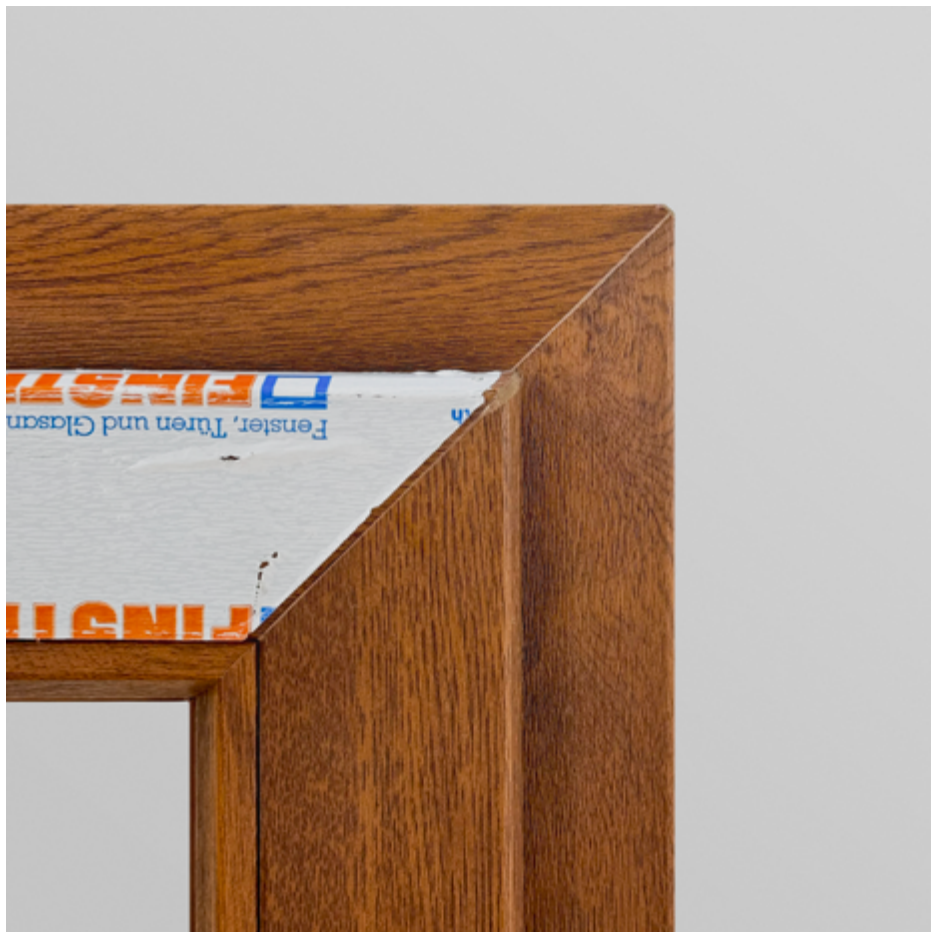

190303

Finestra in PVC
Doppio vetro con A/R
945x1170 mm

42
/48