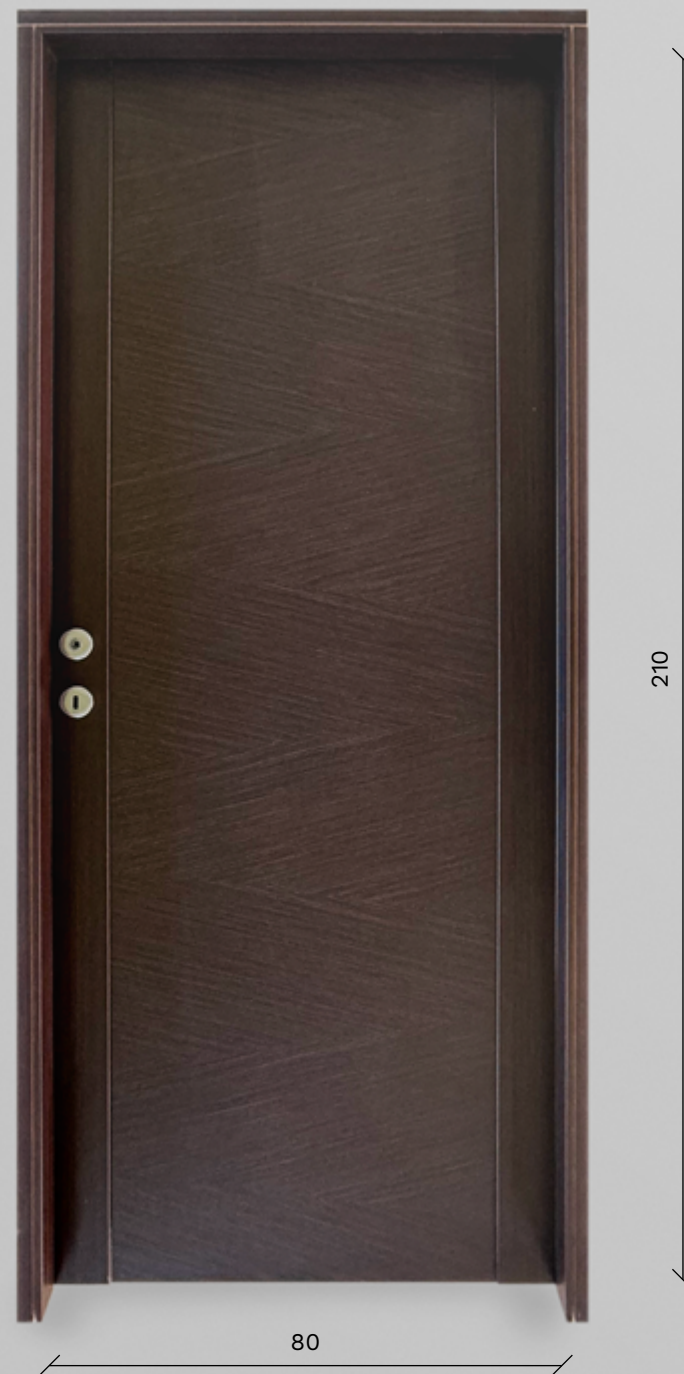

250302

Porta per interno
Unico battente in legno
80x210 cm

24
/48

25
/48