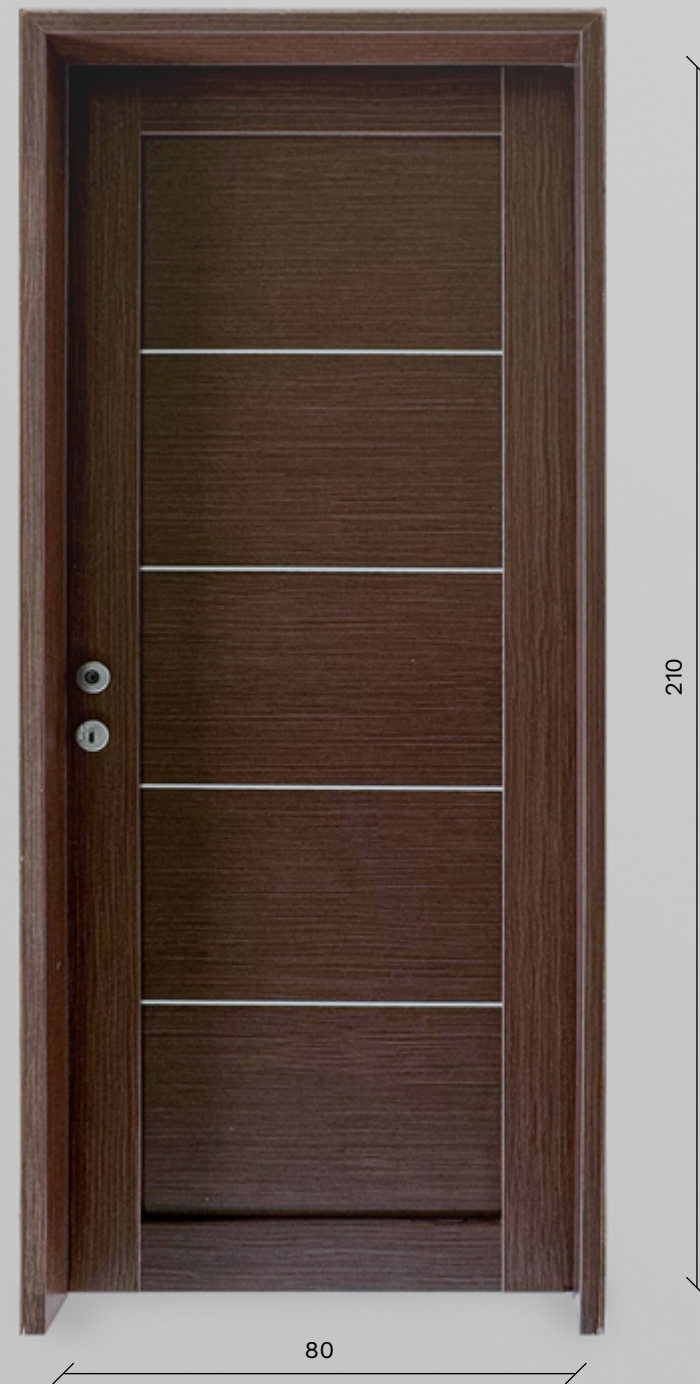

250307

Porta per interno
Unico battente in legno
80x210 cm

34
/48

35
/48