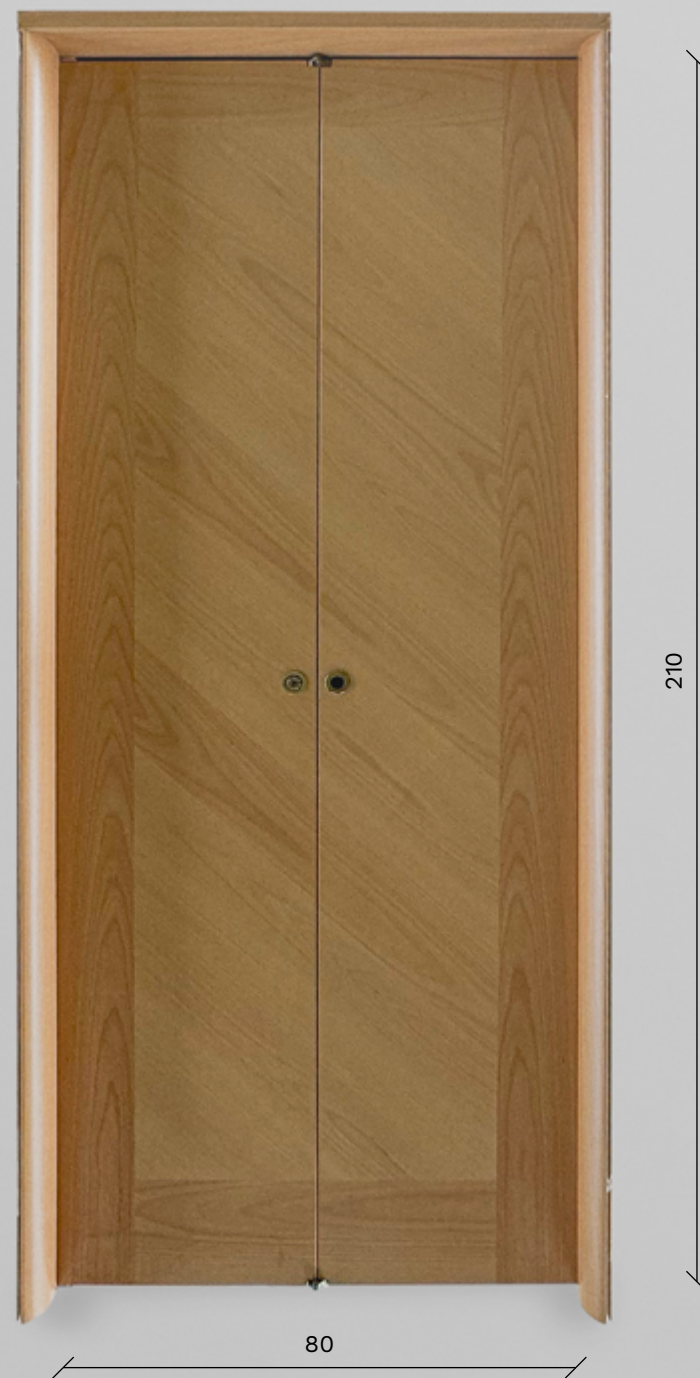

# 090504

Porta per interno con vetro  
Unico battente in legno  
**80x210 cm**

10  
/48

11  
/48

# 090505

Porta per interno  
Unico battente in legno  
**80x210 cm**

12  
/48

13  
/48

# 090506

Porta per interno  
Doppio battente in legno  
**80x210 cm**

14  
/48

15  
/48