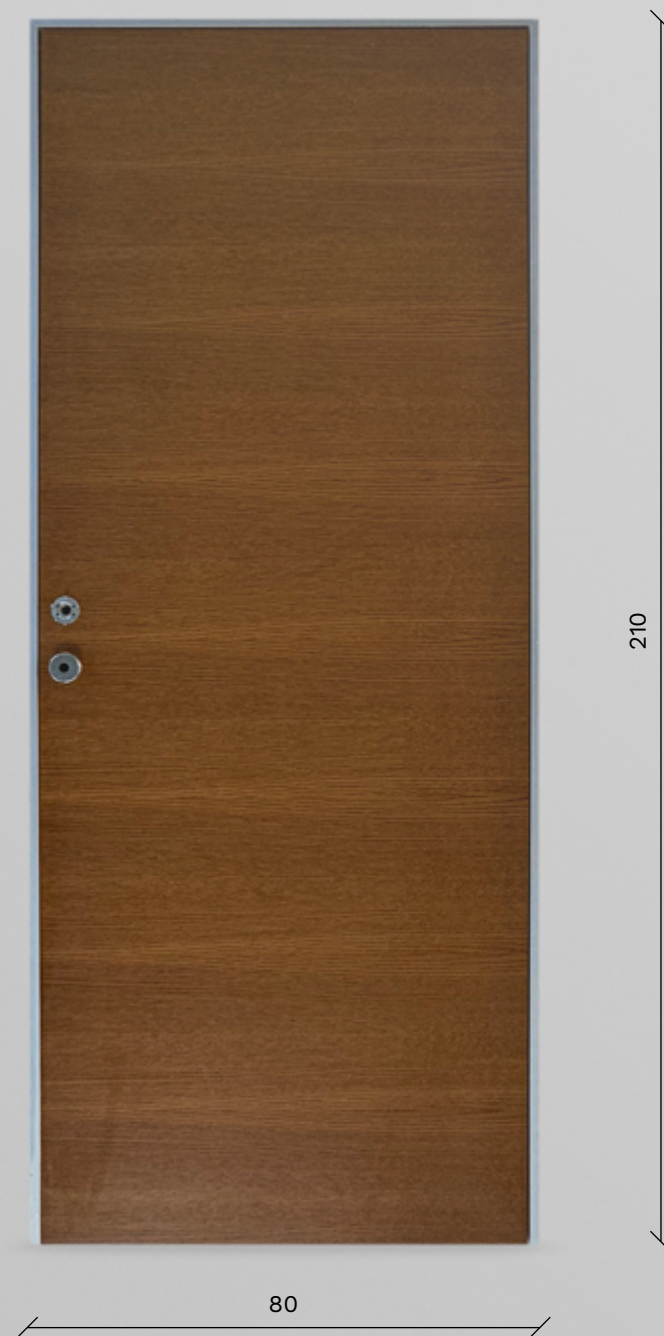

250303

Porta per interno
Unico battente in legno
80x210 cm

26
/48

27
/48