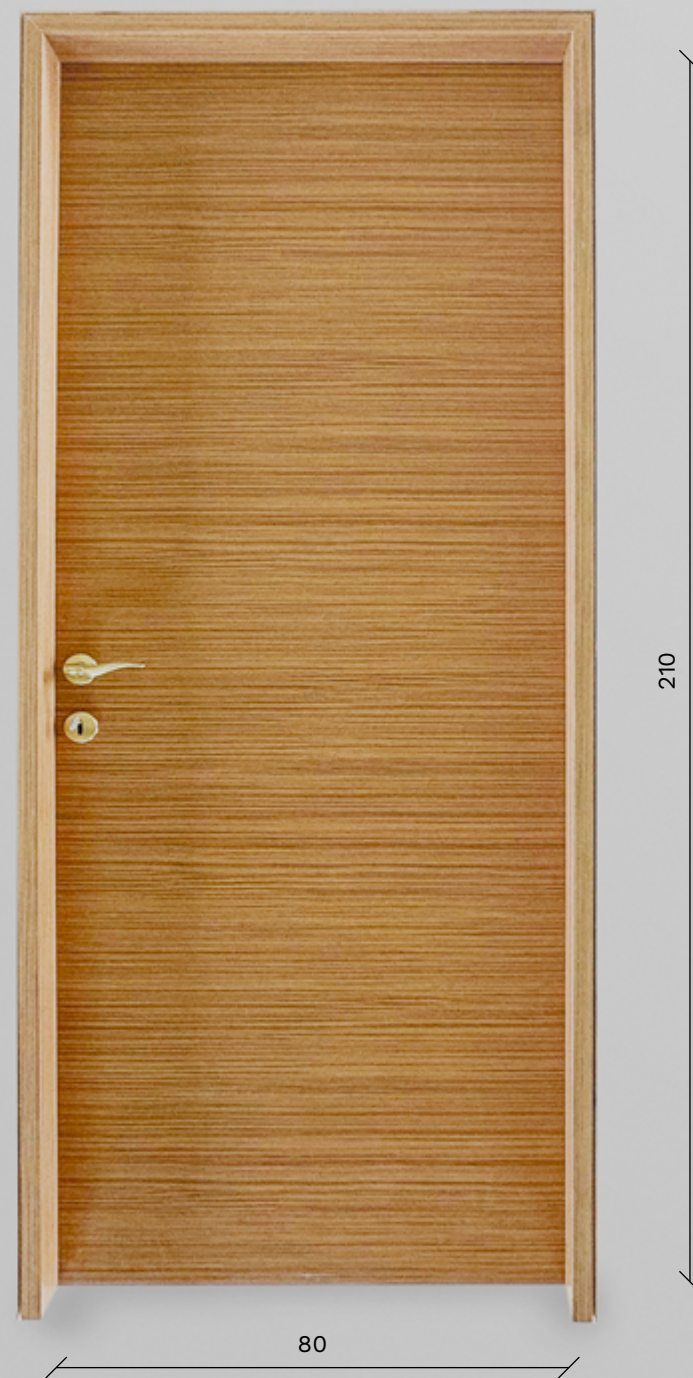

090505

Porta per interno
Unico battente in legno
80x210 cm

12
/48

13
/48